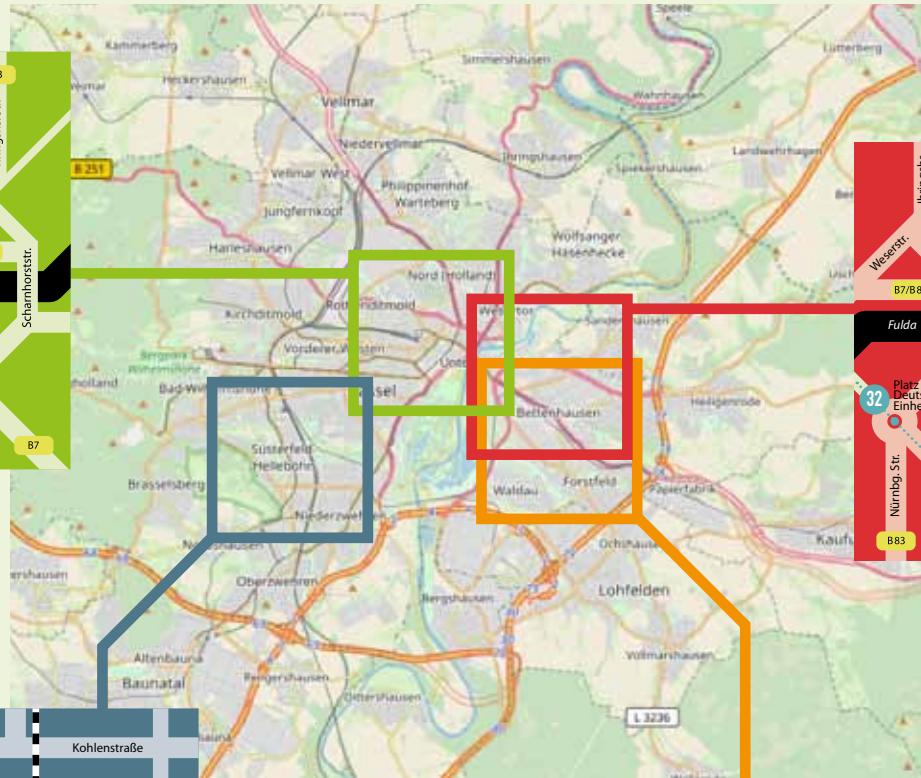

Der QR-Code führt Sie auf unsere Website, direkt zur Seite mit Außenansichten der Standorte, einer Beschreibung „Wo finde ich was?“ und einem Routenplaner.

<https://www.bbw-nordhessen.de/de/home/neu-und-umbau>

 BBW Nordhessen

Standorte

Sickingenstraße 28 / Wolfhager Str. 52

- BBW Leitung / Kasse /
Teilnehmendenmanagement
- Metall (Ausbildung)

Bahn Ab Kassel Hauptbahn-
hof / Kulturbahnhof ca. 5 Min.
Fußweg: Werner-Hilpert-Str. zur
Sickingenstraße

Tram 1 u. 5 bis Haltestelle
„Holländischer Platz / Univer-
sität“. Ca. 400 Meter Fußweg:
Wolfhager Straße stadtaus-
wärts, links in die Sickingen-
straße einbiegen

Miramstraße 74 u. 87

- Staatliche Berufsschule

Bus 32 in Richtung Niestetal-Heiligen-
rode bis Haltestelle „Am Sälzerhof“.
Von dort ca. 800 Meter bis zur Miram-
straße 74 und 87.

Glockenbruchweg 111

- Lagerlogistik (Ausbildung + BVB)
- Wirtschaft u. Verwaltung (Ausbildung + BVB)
- Verkauf (Ausbildung)
- Holz (Ausbildung + BVB)
- Elektrotechnik u. Metall (BVB)
- Psychologischer Dienst
- Medizinischer Dienst
- Mensa
- Umkleiden
- Leitung BVB / Bildungsbegleitung