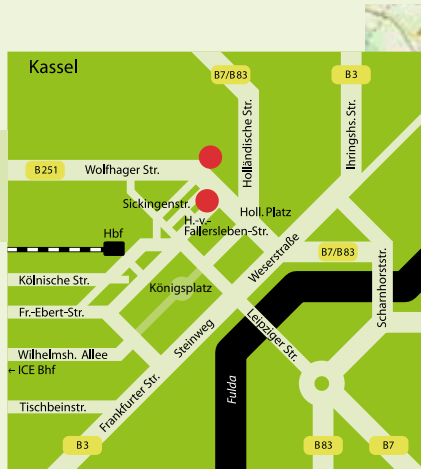

 BBW Nordhessen

Standorte

Sickingenstraße 28 / Wolfhager Str. 52

- BBW Leitung / Kasse /
Teilnehmendenmanagement
- Metall (Ausbildung)

Bahn Ab Kassel Hauptbahn-
hof / Kulturbahnhof ca. 5 Min.
Fußweg: Werner-Hilpert-Str. zur
Sickingenstraße

Tram 1 u. 5 bis Haltestelle
„Holländischer Platz / Univer-
sität“. Ca. 400 Meter Fußweg:
Wolfhager Straße stadtaus-
wärts, links in die Sickingen-
straße einbiegen

Miramstraße 74 u. 87

- Staatliche Berufsschule

Bus 11 bis Haltestelle
„Helleböhn“, von dort ca.
300 Meter bis Glocken-
bruchweg 111 und 113

Lilienthalstr. 146

- Ernährung u.
Hauswirtschaft
(Ausbildung + BVB)

Bus 37 bis Haltestelle „AEG Wohnstraße“,
auf dem Gelände Lilienthalstr. 146: Gebäude 11

Ochshäuser Str. 45

- Lagerlogistik (Ausbildung + BVB)

Tram 4 bis Haltestelle
„Leipziger Platz“, von dort
ca. 500 Meter Fußweg

Bus 37 bis Haltestelle
„Stegerwaldstraße“,
von dort ca. 400 Meter
Fußweg