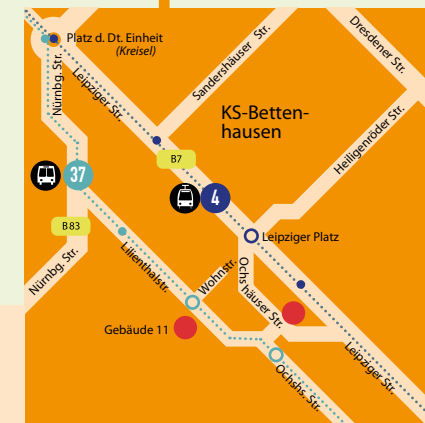

Tram 1 u. 5 bis Haltestelle
„Holländischer Platz / Univer-
sität“. Ca. 400 Meter Fußweg:
Wolfhager Straße stadtaus-
wärts, links in die Sickingen-
straße einbiegen

Miramstraße 74 u. 87

- Staatliche Berufsschule

Glockenbruchweg 113

- Casemanagement
- Stütz- und Förderunterricht
- Vermittlungscoaching
- Sozialpädagogischer Dienst
- Umkleiden

Tram 3 u. 7 bis
Haltestelle „Rhönplatz“.
Von dort ca. 200 Meter
bis Glockenbruchweg 111
u. 113

Bus 11 bis Haltestelle
„Helleböhn“, von dort ca.
300 Meter bis Glocken-
bruchweg 111 und 113

Lilienthalstr. 146

- Ernährung u.
Hauswirtschaft
(Ausbildung + BVB)

Bus 37 bis Haltestelle „AEG Wohnstraße“,
auf dem Gelände Lilienthalstr. 146: Gebäude 11

Ochshäuser Str. 45

- Lagerlogistik (Ausbildung + BVB)

Tram 4 bis Haltestelle
„Leipziger Platz“, von dort
ca. 500 Meter Fußweg

Bus 37 bis Haltestelle
„Stegerwaldstraße“,
von dort ca. 400 Meter
Fußweg